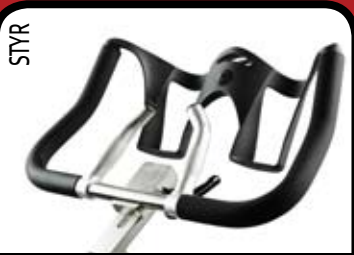

# BODY BIKE CLASSIC SUPREME

KEVLAR BREMSE

Smørfrit BODY BIKE syntetisk KEVLAR bremse system

INDSTILLINGER

Vertikal og horisontal indstillingsmulighed af sadel og styr sikrer en optimal cykelposition

INDKAPSET STEL

De beskyttende service luger åbnes let via en klik-funktion

INDVENDIGT SYSTEM

Et jævnt og lydløst tråd opnåes ved hjælp af en poly V-rem, et 20 kg svinghjul og kuglelejer af høj kvalitet

WAVE

Unik flaskeholder med plads til Ipod Nano, medlemskort, pulsar samt to vandflasker

JUSTERINGSHÅNDTAG

Funktionelle justeringshåndtag med rustfrit stål gevind, der kan betjenes selv med svedige hænder

STYR

Styr betrukket med non-slip komfort gummi. Ergonomiske aluminiums bar ends

UDSTRÆKNING

Forstærket udstrækningsområde bag på cyklen

BUNDRØR

Rustfrit stål bundrør med fleksible og justerbare gummifødder

PEDALARM

Speciel designet brudsikker BODY BIKE pedalarm i støbejern, 170mm